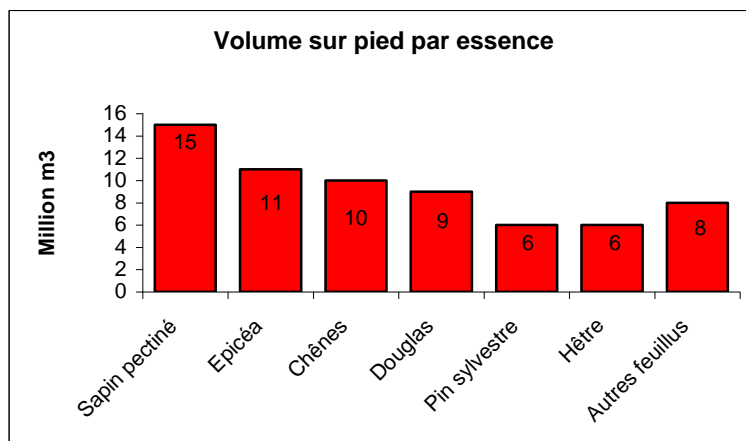

(*) Depuis 2004, la méthode d'Inventaire de l'IFN a changé. Elle permet de produire des résultats nationaux et régionaux par agrégation de 5 campagnes annuelles successives.

Attention : les données IFN 09 -13 sont indiquées avec un intervalle de confiance de $\pm 4 \%$ pour les surfaces et $\pm 7 \text{ Mm}^3$ pour les volumes.

* Productions (IFN 2009-2013)

	Feuillus	Résineux	Toutes essences
Production m ³ /an ($\pm 0,2 \text{ Mm}^3$)	700 000	1 600 000	2 300 000
Production m ³ /ha/an	-	-	8,5

* Récolte de bois (Agreste 2013)

Enquête EEF (m ³)	Bois d'oeuvre	Bois d'industrie	Bois énergie	Total annuel
2013	917 900	128 200	101 300	1 147 400

• non compris l'autoconsommation

* Répartition feuillus – Résineux (IFN 2009-2013)

* Essences : Volume de bois sur pied (IFN 2009-2013)

* Essences : Surface (IFN 2009-2013)

• **La forêt privée de production**