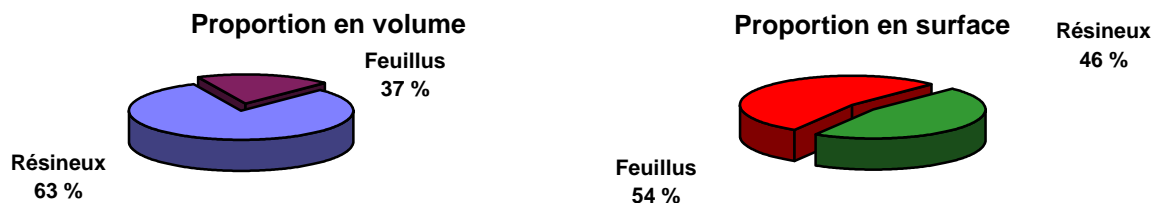

* Productions (IFN 2009-2013)

	Feuillus	Résineux	Toutes essences
Production m ³ /an ($\pm 0,2 \text{ Mm}^3$)	700 000	1 600 000	2 300 000
Production m ³ /ha/an	-	-	8,5

* Récolte de bois (Agreste 2013)

Enquête EEF (m ³)	Bois d'oeuvre	Bois d'industrie	Bois énergie	Total annuel
2013	917 900	128 200	101 300	1 147 400

• non compris l'autoconsommation

* Répartition feuillus – Résineux (IFN 2009-2013)

* Essences : Volume de bois sur pied (IFN 2009-2013)

* Essences : Surface (IFN 2009-2013)

• **La forêt privée de production**